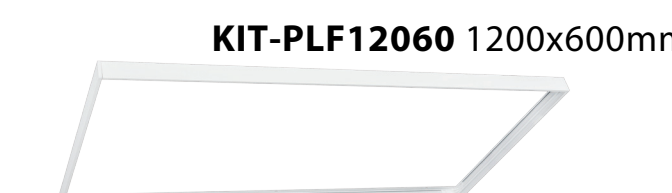

RÁMY PRO PANELE K PŘISAZENÍ NA STROP