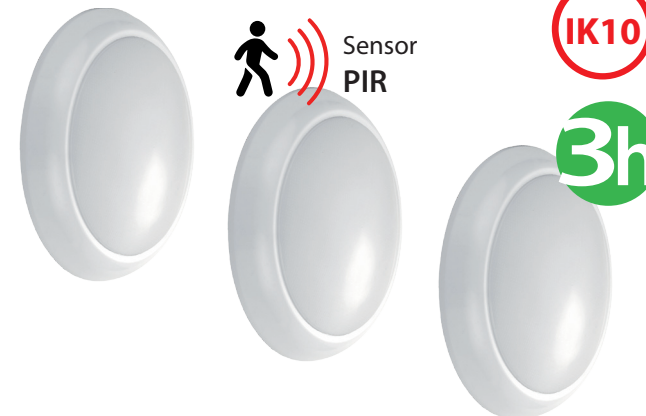

PRATICA

IK10

3h

Kód	Příkon	Sv. tok	Barva sv.	Úhel	d.š.v (mm)
PRK-183240	18W	1200Lm	4000K	120°	335.335.110
PRKS-183240	18W	1200Lm	4000K	120°	335.335.110
PRKE-183240	18W	1200Lm	4000K	120°	335.335.110