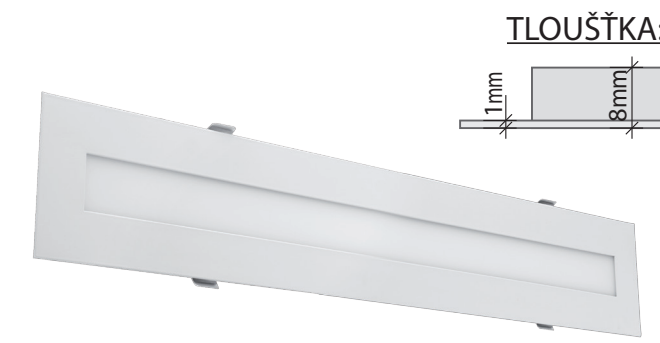

P-QUADRO DO SÁDROKARTONU

Kód	Příkon	Sv. tok	Barva sv.	Úhel	d.š.v (mm)
PRL-186030	18W	700Lm	3000K	120°	600.100.8
PRL-186040	18W	700Lm	4000K	120°	600.100.8
PRL-361230	36W	1476Lm	3000K	120°	1200.100.8
PRL-361240	36W	1476Lm	4000K	120°	1200.100.8