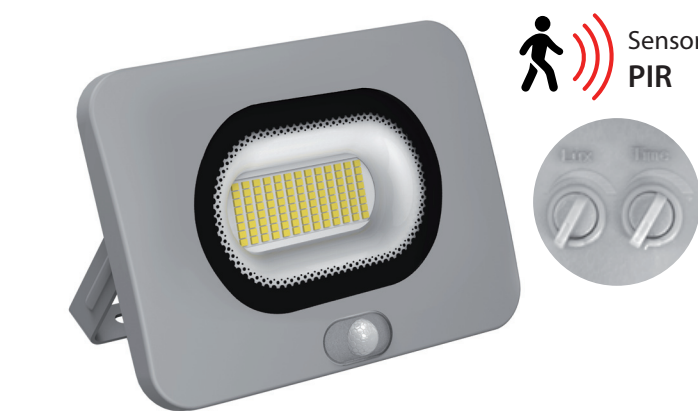

SHUTTLE SLIM NASTAVITELNÝ

Kód	Příkon	Sv. tok	Barva sv.	Úhel	d.š.v (mm)
SHSLIS-109540	10W	720Lm	4000K	120°	120.49.95
SHSLIS-209540	20W	1400Lm	4000K	120°	142.48.102
SHSLIS-309540	30W	2240Lm	4000K	120°	150.59.120
SHSLIS-509540	50W	3450Lm	4000K	120°	188.59.145